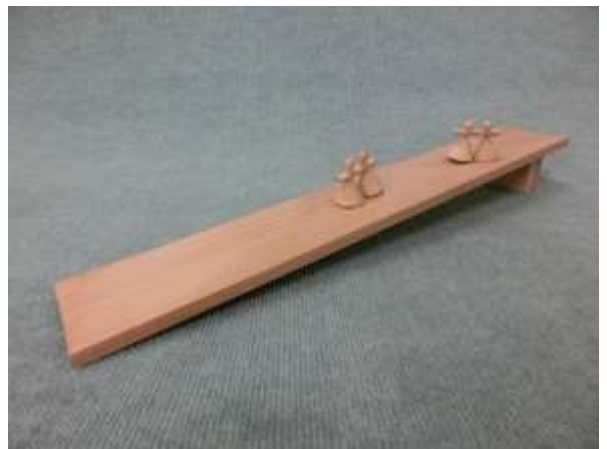

動く木のおもちゃ

1 ありんこ 800×70×80

2 りんぐ 800×70×80

3 揺ら木 480×60×60

4 れんきゅう 600×50×140

5 木の音 600×90×100

6 ふたり 600×100×70

7 まわり木 600×60×200

8 珠ゆら 600×120×60

9 きのみ 600×120×120

10 弧ろ木 600×90×100

11 へんこう 700×190×90

12 直方転 480×60×90

13 かんきゅう 600×50×90

14 とうへき 600×90×120

15 振れ木 600×90×100