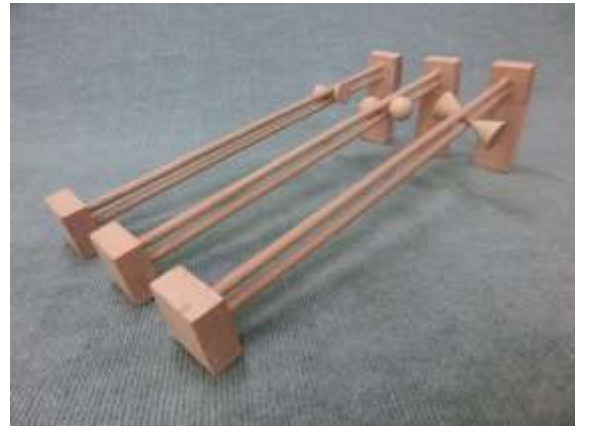

動く木のおもちゃ

1 ありんこ 800×70×80

2 りんぐ 800×70×80

3 揺ら木 480×60×60

4 れんきゅう 600×50×140

5 木の音 600×90×100

6 ふたり 600×100×70

7 まわり木 600×60×200

8 珠ゆら 600×120×60

9 きのみ 600×120×120

10 弧ろ木 600×90×100

11 へんこう 700×190×90

12 直方転 480×60×90

13 かんきゅう 600×50×90

14 とうへき 600×90×120

15 振れ木 600×90×100

16 揺れ木(円錐-球-半球) 550×50×150

17 緩転 600×100×70

18 スパイラルタワー 200×450×200

19 C型おとし 120×500×120

20 球おとし 140×700×100

21 輪おとし 170×750×120